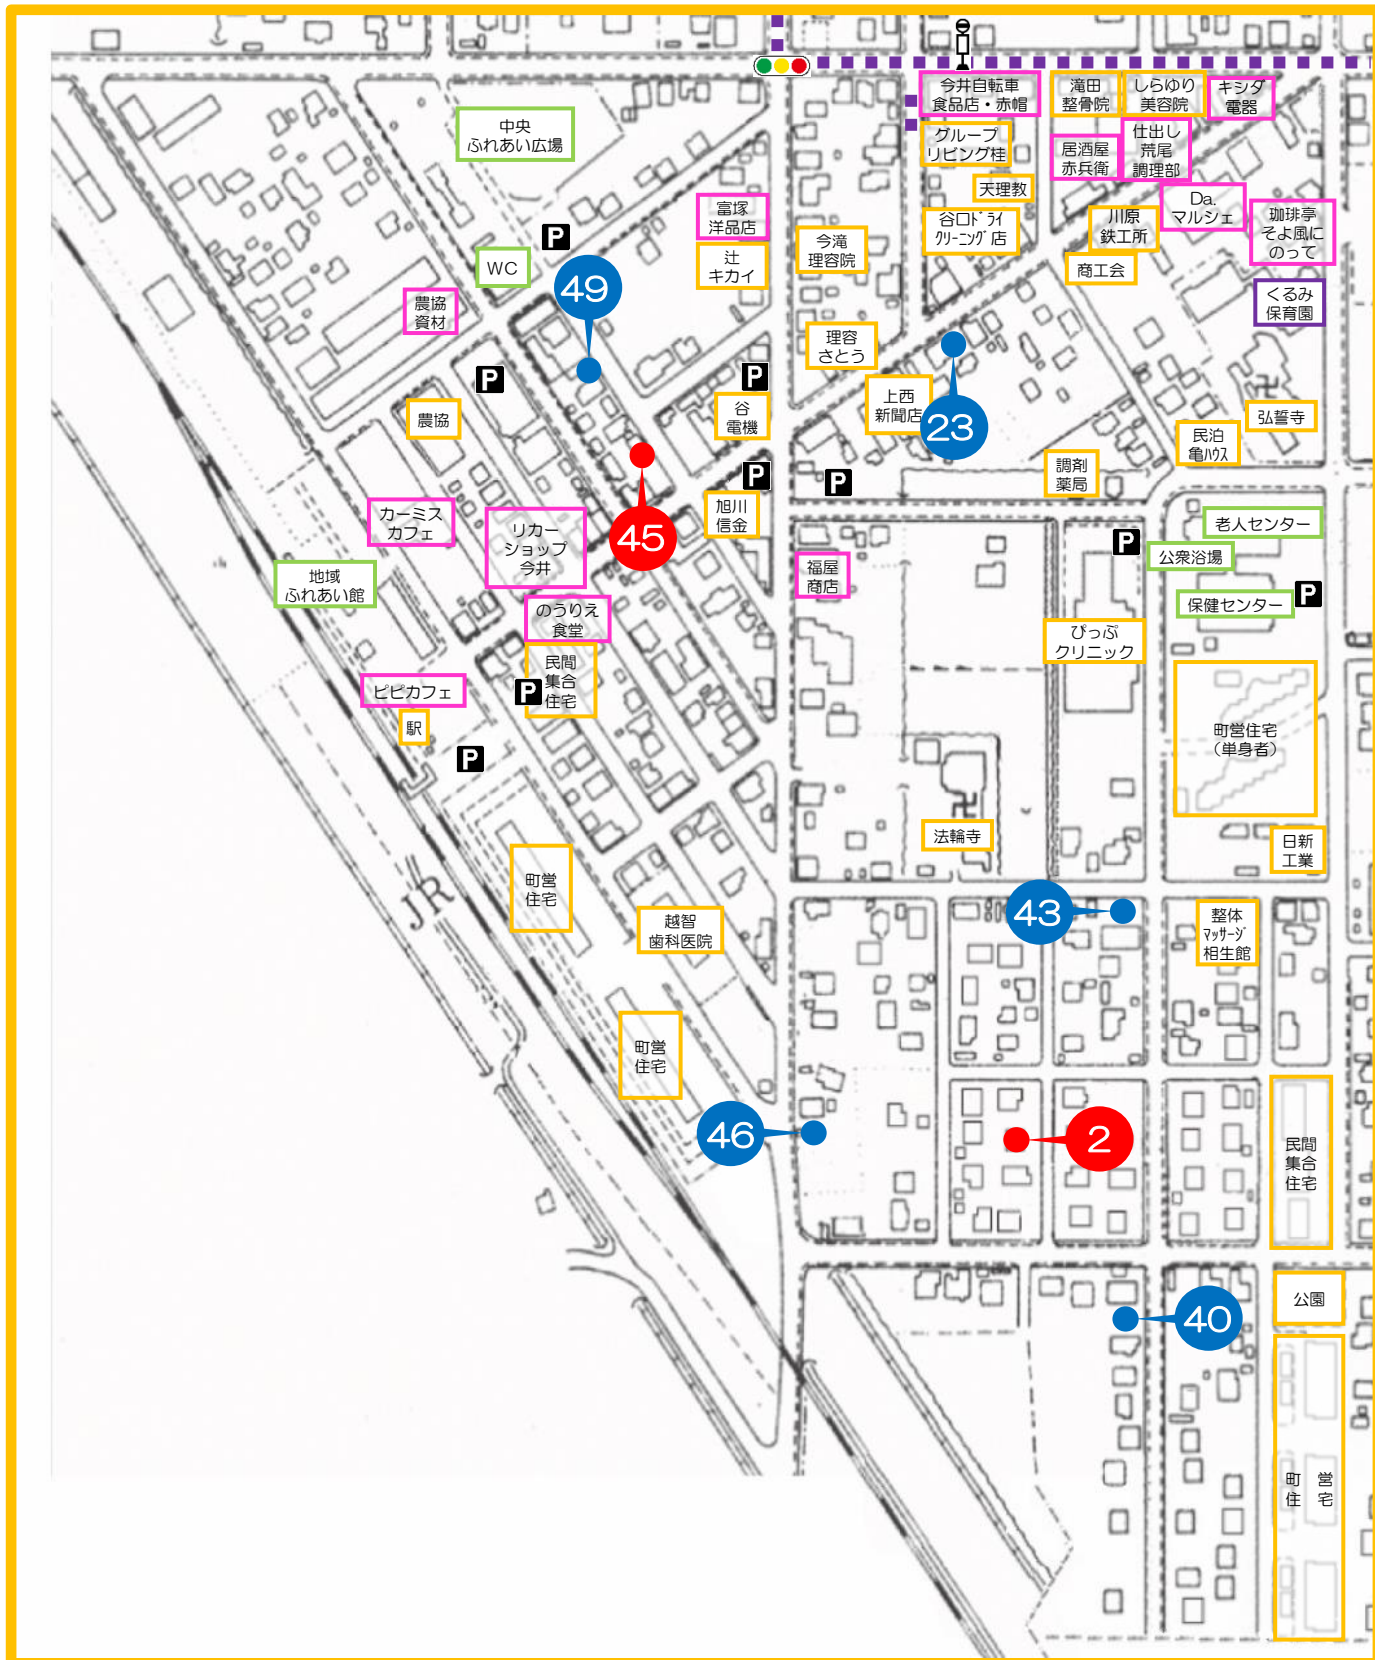

比布町市街地図

- 空き家物件
- 空き地物件
- 道北バス路線
- 公共施設
- 保育・教育施設
- 買い物・食堂他商工業
- その他施設

B 比布町市街地図

- 空き家物件
- 空き地物件
- 道北バス路線
- 公共施設
- 保育・教育施設
- 買い物・食堂他商工業
- その他施設

比布町市街地図

- 空き家物件
- 空き地物件
- 道北バス路線
- 公共施設
- 保育・教育施設
- 買い物・食堂他商工業
- その他施設

- 空き家物件
- 空き地物件
- 道北バス路線
- 公共施設
- 保育・教育施設
- 買い物・食堂他商工業
- その他施設