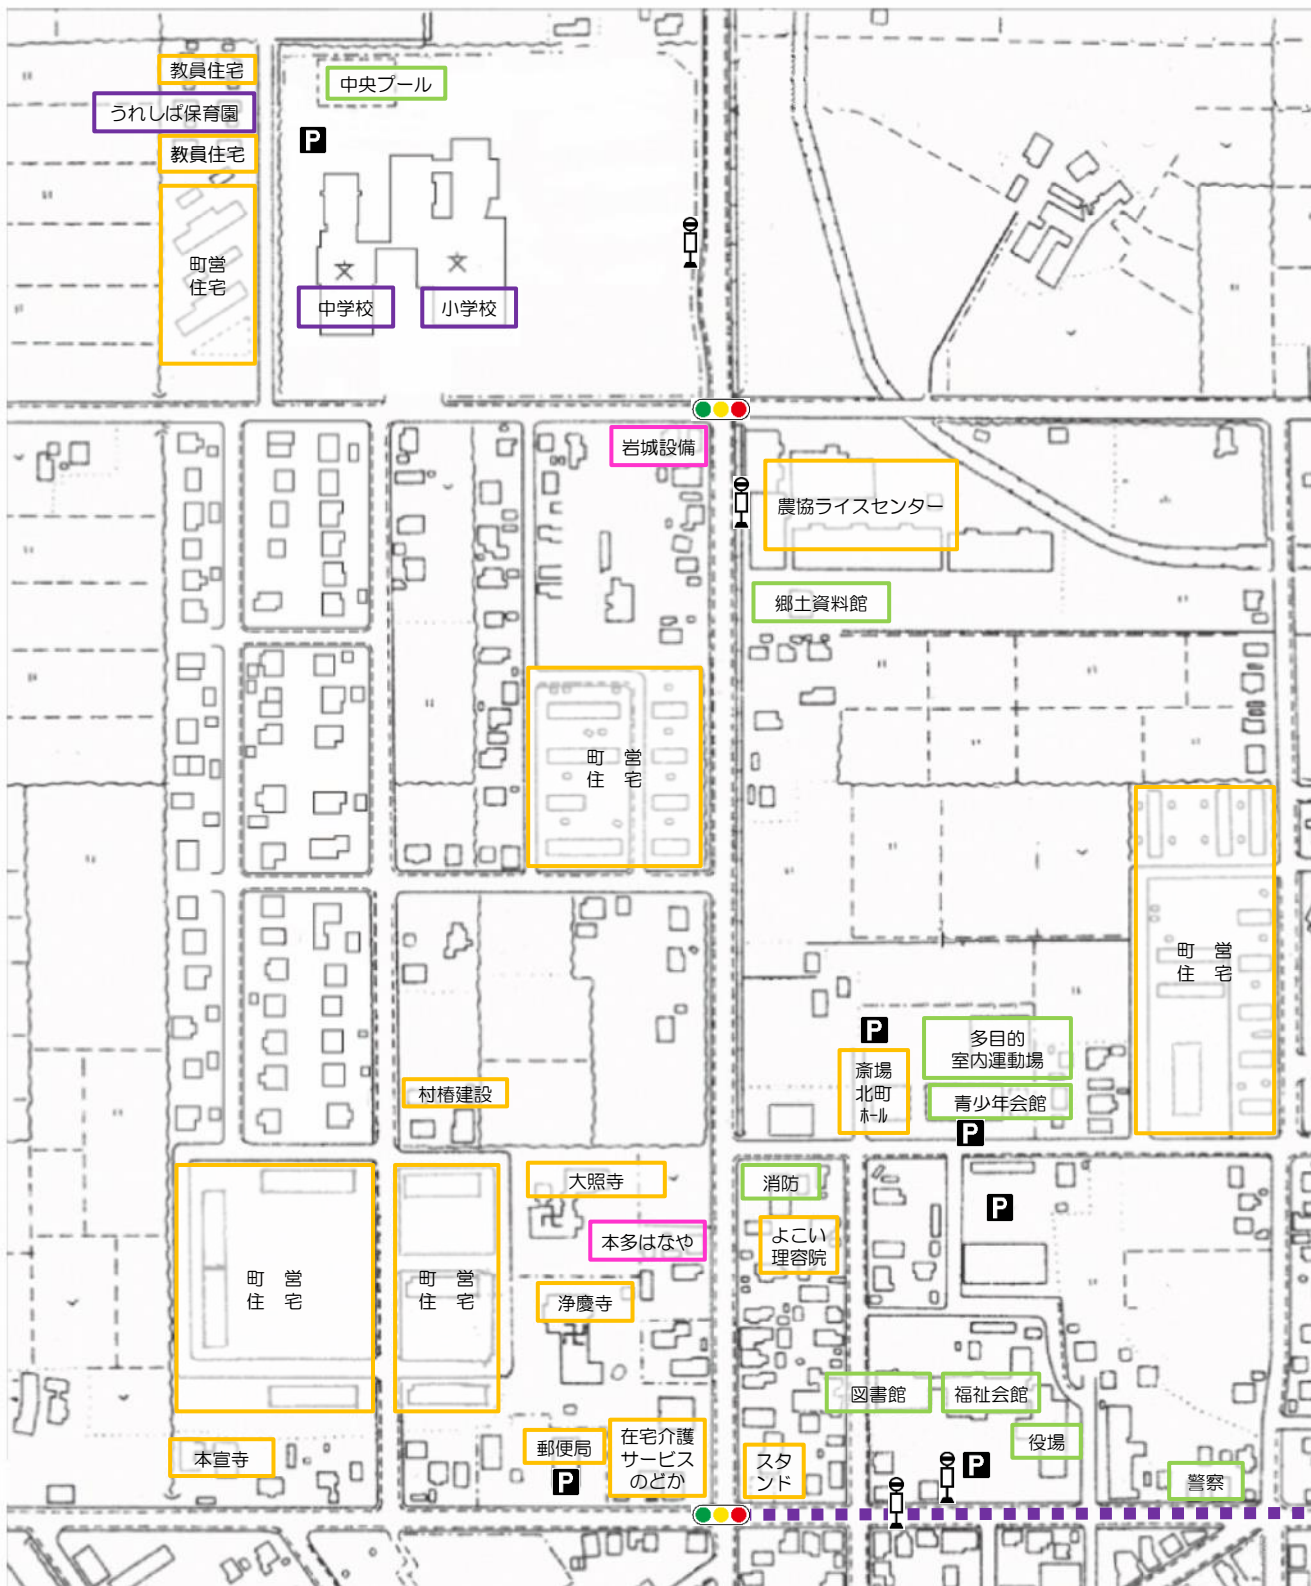

比布町市街地図

- 空き家物件
- 空き地物件
- 道北バス路線
- 公共施設
- 保育・教育施設
- 買い物・食堂他商工業
- その他施設

B 比布町市街地図

- 空き家物件
- 空き地物件
- 道北バス路線
- 公共施設
- 保育・教育施設
- 買い物・食堂他商工業
- その他施設

比布町市街地図

- 空き家物件
- 空き地物件
- 道北バス路線
- 公共施設
- 保育・教育施設
- 買い物・食堂他商工業
- その他施設

- 空き家物件
- 空き地物件
- 道北バス路線
- 公共施設
- 保育・教育施設
- 買い物・食堂他商工業
- その他施設