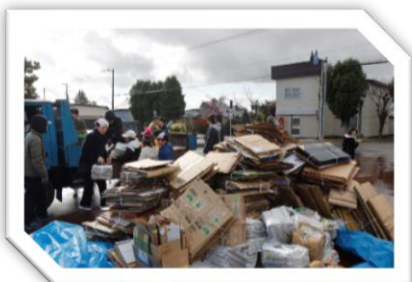

子ども会「秋季廃品回収」終了！

今年度も秋季廃品回収にご協力いただき、ありがとうございました！

本事業は子どもたちが回収作業を通じて、仲間作りや社会奉仕を行うことを目的に実施しています。収益金は、各単位子ども会の活動費や共同募金にあてさせていただきます。

ご協力ありがとう
ございました！

ぴっぷ130年記念2024ミニバレー大会参加チーム募集について

～主催 ぴっぷスポーツクラブ～

日時：11月17日（日） 午前9時開会式

場所：体育館

料金：1人200円

種目：女子の部、混成の部

参加資格：①住民登録のある中学生以上の町民
②町内で勤務している方
③町内の体育関係団体に所属している方

締切11月11日（月）まで