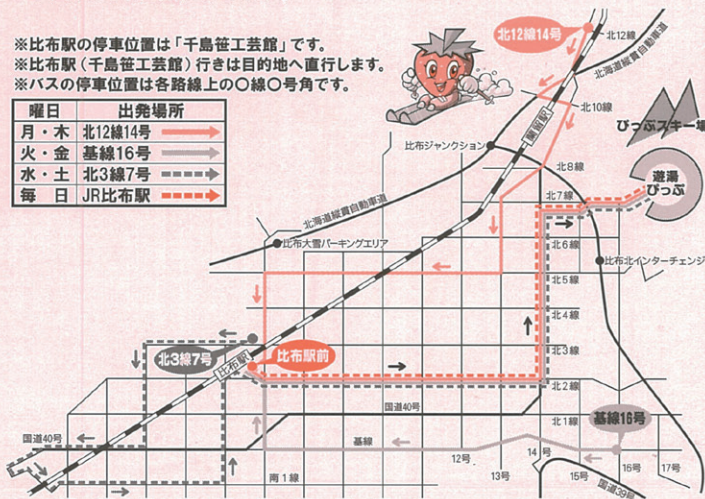

道北バス時刻表 令和6年10月1日の改正により、時刻と運行経路が変更となりました。

令和6年10月1日改正

上り方面 (比布→旭川)									
蘭留	びっぶスキー場	遊湯びっぶ	北2線11号	比布駅前	比布市街	基線3号	旭川	路線区分等	
			7:07	7:12	7:14	7:19	8:02	愛別線	
			7:37	7:42	7:44	7:49	8:32	愛別線	
8:45			8:52	8:57	8:59	9:04	9:47	名寄線	
			8:57	9:02	9:04	9:09	9:52	愛別線	
			10:57	11:02	11:04	11:09	11:52	愛別線	
11:15	11:20	11:23	11:31	11:36	11:38	11:43	12:26	名寄線	
12:25	12:30	12:33	12:41	12:46	12:48	12:53	13:36	名寄線	
13:35	13:40	13:43	13:51	13:56	13:58	14:03	14:46	名寄線	
			14:32	14:37	14:39	14:44	15:27	愛別線	
			15:52	15:57	15:59	16:04	16:47	愛別線	
15:45	15:50	15:53	16:01	16:06	16:08	16:13	16:56	名寄線	
17:45	17:50	17:53	18:01	18:06	18:08	18:13	18:56	名寄線	

下り方面 (旭川→比布)									
路線区分等	旭川	基線3号	比布市街	比布駅前	北2線11号	遊湯びっぶ	蘭留		
名寄線	6:35	7:12	7:20	7:22	7:27		7:35		
愛別線	7:05	7:42	7:50	7:52	7:57				
愛別線	8:20	8:57	9:05	9:07	9:12				
名寄線	9:10	9:47	9:55	9:57	10:02	10:14	10:18		
名寄線	10:25	11:02	11:10	11:12	11:17	11:29	11:33		
名寄線	12:00	12:37	12:45	12:47	12:52	13:04	13:08		
愛別線	12:20	12:57	13:05	13:07	13:12				
愛別線	13:45	14:22	14:30	14:32	14:37				
名寄線	14:45	15:22	15:30	15:32	15:37	15:49	15:53		
愛別線	15:50	16:27	16:35	16:37	16:42				
名寄線	17:20	17:57	18:05	18:07	18:12	18:24	18:28		
愛別線	17:45	18:22	18:30	18:32	18:37				

※道北バス時刻表は変更となることがございます。
 ※遊湯びっぶは毎日経由いたしますが、びっぶスキー場の経由は、12月1日から3月31日までのみとなります。(赤枠)

※下り方面「遊湯びっぶ」と「びっぶスキー場」の時刻は運行上の理由により同時刻となります。

びっぶスキー場・遊湯びっぶサービスバス時刻表

びっぶスキー場・遊湯びっぶ行き					備考
北12線14号	基線16号	北3線7号	比布駅(千島笹工芸館)	びっぶスキー場 遊湯びっぶ	
月・木	火・金	水・土	毎日		
			8:50	9:20	スキー場営業期間のみ運行
			10:30	11:00	祝日も運行します
			13:20	13:50	祝日も運行します

比布駅(千島笹工芸館)行き					備考
びっぶスキー場	北12線14号	基線16号	北3線7号	比布駅(千島笹工芸館)	
	月・木	火・金	水・土	毎日	
				13:50	祝日も運行します
				16:30	スキー場営業期間のみ運行
				17:25	祝日も運行します

演題「人気商品に含まれる添加物と ミネラル不足による新型栄養失調について」

○日 時 令和6年11月30日(土) 午前10時00分～(1時間半程度)