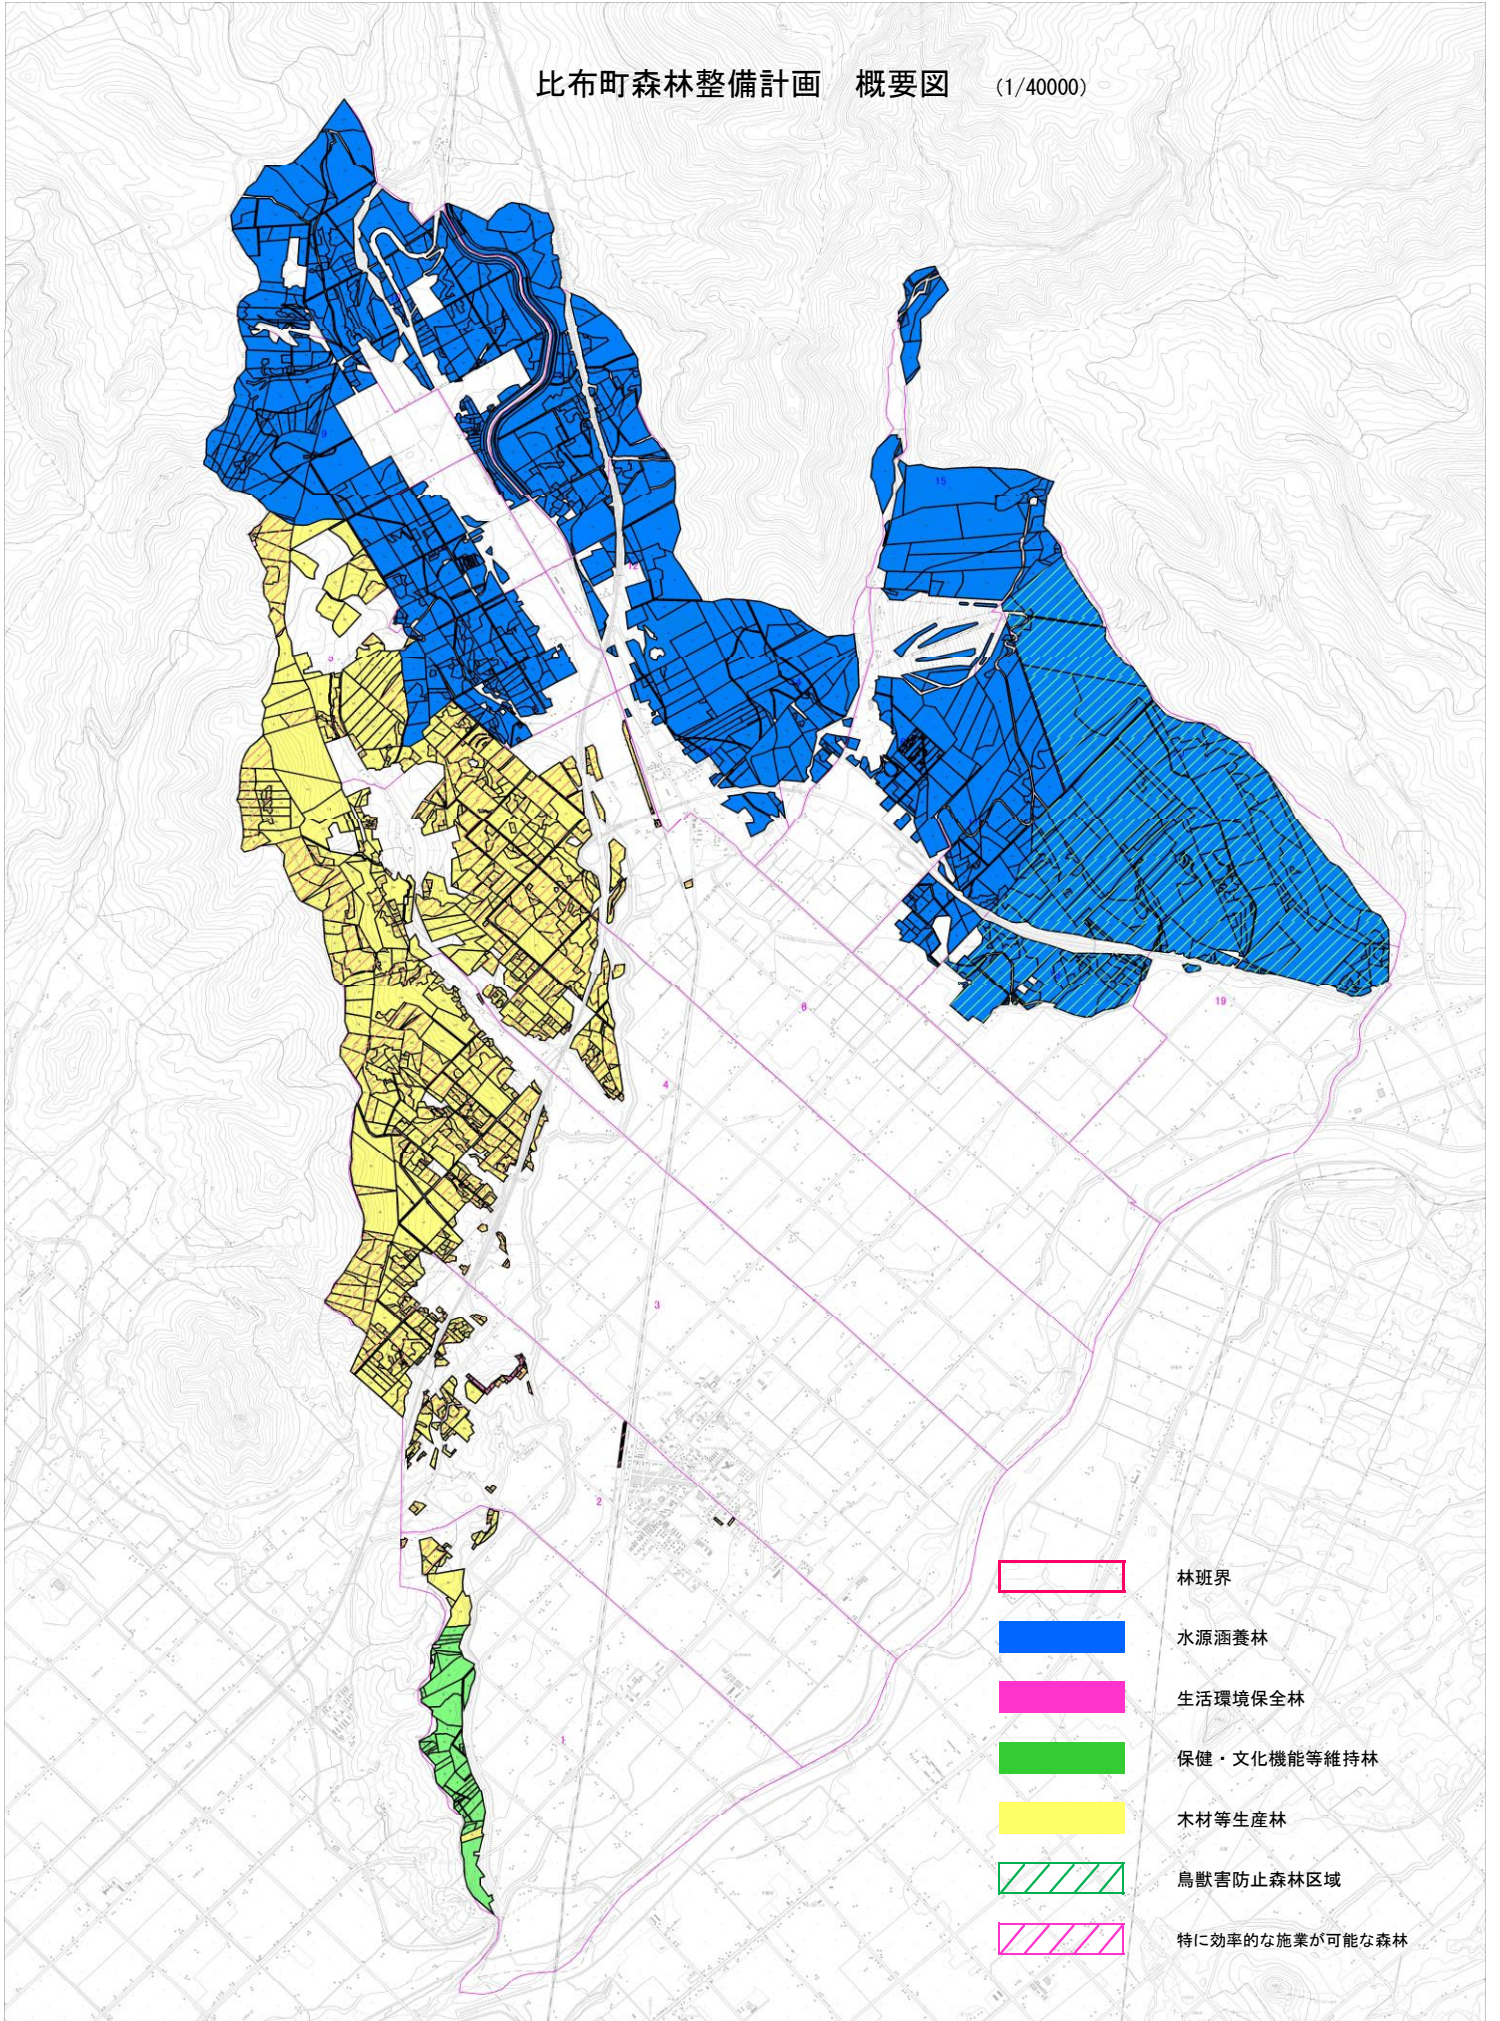

比布町森林整備計画 概要図 (1/40000)

- 林班界
- 水源涵養林
- 生活環境保全林
- 保健・文化機能等維持林
- 木材等生産林
- 鳥獣害防止森林区域
- 特に効率的な施業が可能な森林