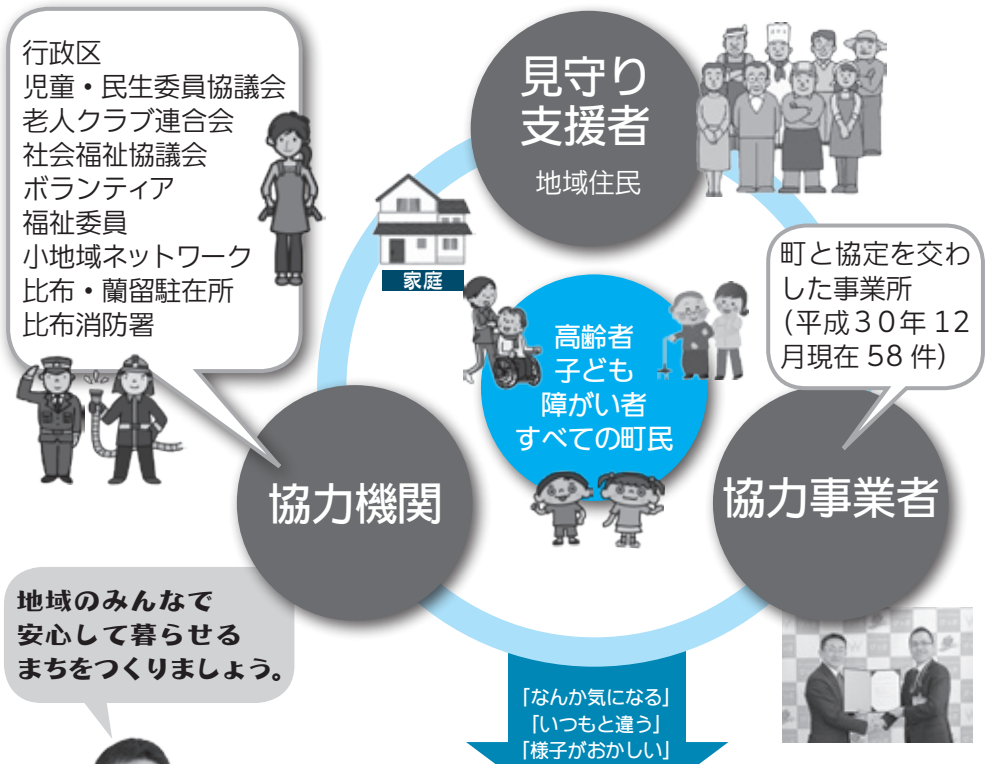

応援大使事業で
テーピングセミナー

平成30年8月1日に比布町 応援大使として、委嘱させていただいたピップ(株)代表取締役 役の松浦由治氏とのご縁により、同社でピップスポーツ・スーパーバイザーとしてご活躍中の横部弘氏を講師に招き、12月15日に農村環境改善センターでテーピングセミナーが開催されました。

セミナーには、町内のスポーツ愛好者ら約50人が参加し、体の仕組みや正しい姿勢での歩き方、キネシオテープ（伸縮性のあるテーピングの一種）の正しい巻き方などを実践的に学びました。

正しいテーピングの貼り方をマスターすることにより、パフォーマンスの向上が図られ、怪我の予防や運動後のケアが図られます。

参加者からは、「肩が楽になるようになった」「関節の痛みが和らいだ」といった喜びの声が上がりました。

地域見守りネットワークをご存知ですか？

「地域見守りネットワーク」とは、町民や町内機関・事業所などが日常の中で心配な方や困っている様子の方に気づいた時、保健福祉課へ迅速に連絡し、早期に必要な対応をするものです。

【地域見守りネットワーク】

地域のみんなが安心して暮らせるまちをつくりましょう。

あれ？気がいたら
保健福祉課へご連絡ください！

認知症サポータースキルアップ講座開催

認知症サポーター養成講座を受講した対象となる方には別途ご案内します。受講希望をされる方は、当センターまでお申し込みください。

- 日時 2月22日(金)午後1時30分から
- 場所 福社会館2階第3研修室

地域見守りネットワーク講演会

「地域づくりは健康づくりの第一歩」