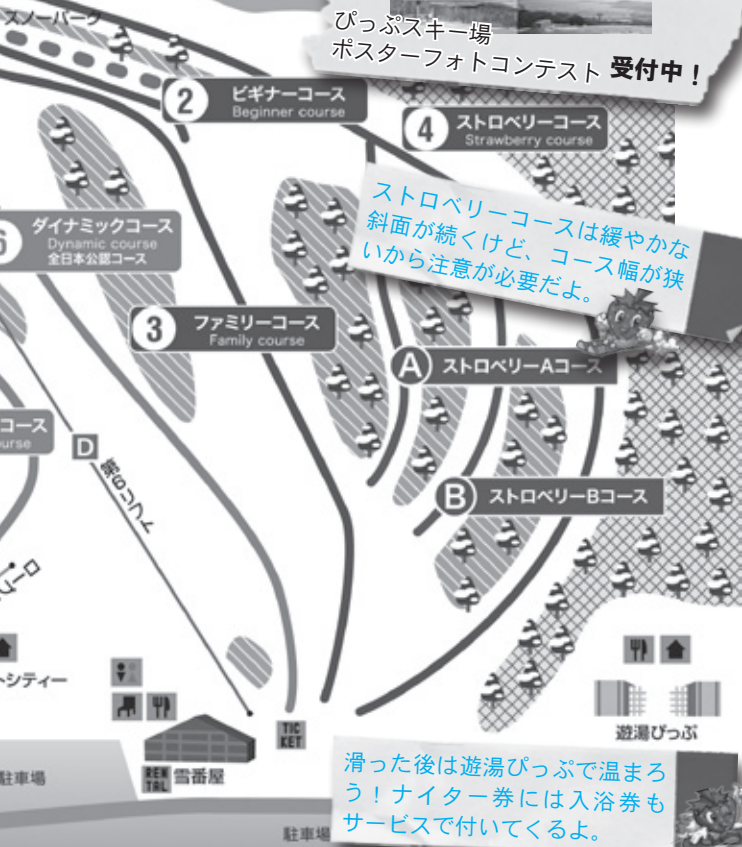

広報

ぴっぷ

2

February
2019
No.725

#japow !

PIPPU
Ski
Resort

「#japow」とは…
japan (日本) と powdersnow (パウダースノー) を合わせた造語。日本の素晴らしいパウダースノーに魅せられた海外のスキーヤー・スノーボーダーが、このハッシュタグをつけてインスタグラムなどに多くの画像や動画を投稿しています。

締切
2/28

びっぶスキー場
ポスターフォトコンテスト 受付中!

びっぶ スキー場の 楽しみ方

面白くなる!

冬がもっと

区域以外のパトロール及び遭難救助活動は行いません。No patrols or search and rescue outside the ski resort area. 本スキー場は雪質の良いスキー場です。本スキー場は雪質の良いスキー場です。本スキー場は雪質の良いスキー場です。本スキー場は雪質の良いスキー場です。

滑った後は遊湯びっぶで温まろう! ナイター券には入浴券もサービスで付けてくるよ。

「スキーといちごのまち」比布町の冬の楽しみといえば、やはりスキーやスノーボードといったスノースポーツ! 今回はびっぶスキー場に行ったことがある人もない人も、もっと楽しむことができるような情報をスノーベリーちゃんがお届けします。

行く

びっぶスキー場は無料駐車場を約1,000台分完備。また、無料送迎バスを、比布駅から毎日運行しています。

比布駅発 → スキー場着	
8:50	9:05
11:00	11:15
13:50	14:05
スキー場発 → 比布駅着	
13:00	13:15
16:10	16:25
17:25	17:40

買う

リフト券はセンターハウスの「スキップ」総合案内または雪番屋横券売所にて購入可能。総合案内のみクレジットカードで購入ができます。リフト券には一部特典のあるものや、割引引きのあるものがあります。例えばファミリーパックやお食事券付きの券など。お得に楽しく滑りましょう。